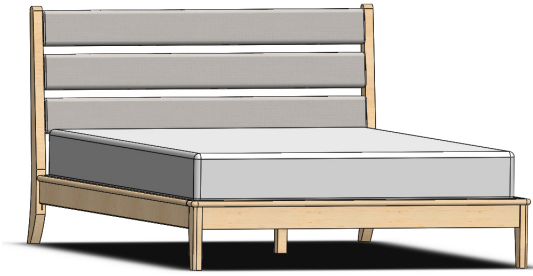

# Gentry

**226-135 Queen Fabric Slat Bed**  
W63¾ x L89 x 42

*Also Available:*  
**226-145 King Fabric Bed**  
W79¾ x L89 x 42  
(FTBD H12¼" - SLAT H11¾")  
*Platform Bed / Mattress Only*

**226-137 Queen Wood Slat Bed**  
W63¾ x L89 x 42

*Also Available:*  
**226-147 King Wood Slat Bed**  
W79¾ x L89 x 42  
(FTBD H12¼" - SLAT H11¾")  
*Platform Bed / Mattress Only*

**226-155 Tall Chest**  
W43¼ x D20½ x H54

**226-174 4 Drawer Dresser**  
W67½ x D20½ x H26¾