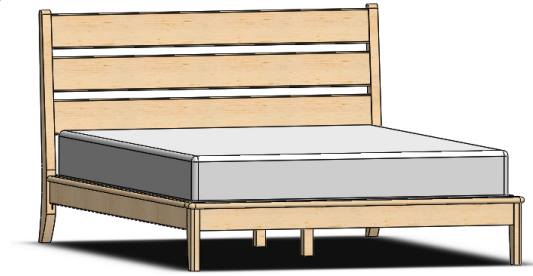

# Gentry

**226-135 Queen Fabric Slat Bed**  
W63¾ x L89 x 42

*Also Available:*  
**226-145 King Fabric Bed**  
W79¾ x L89 x 42  
(FTBD H12¼" - SLAT H11¾")  
*Platform Bed / Mattress Only*

**226-137 Queen Wood Slat Bed**  
W63¾ x L89 x 42

*Also Available:*  
**226-147 King Wood Slat Bed**  
W79¾ x L89 x 42  
(FTBD H12¼" - SLAT H11¾")  
*Platform Bed / Mattress Only*

**226-155 Tall Chest**  
W43¼ x D20½ x H54

**226-174 4 Drawer Dresser**  
W67½ x D20½ x H26¾